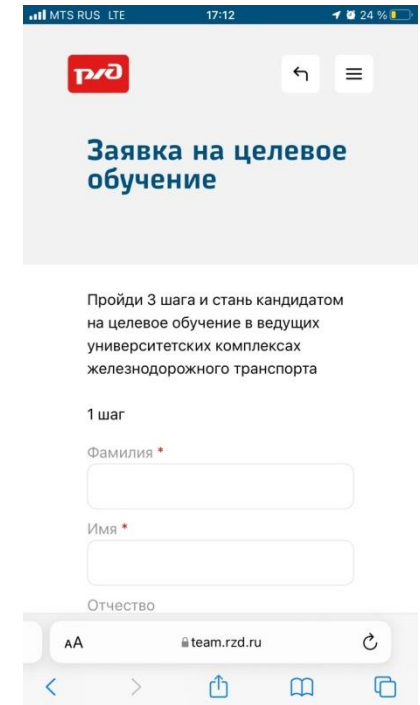

Алгоритм подачи заявки на Карьерном портале

<https://team.rzd.ru>

1 Зайди на сайт
<https://team.rzd.ru>

2 Перейди в раздел «Студентам»

3 Перейди в раздел «Целевое обучение»

4 Поддай заявку

MTS RUS LTE 17:13 24%