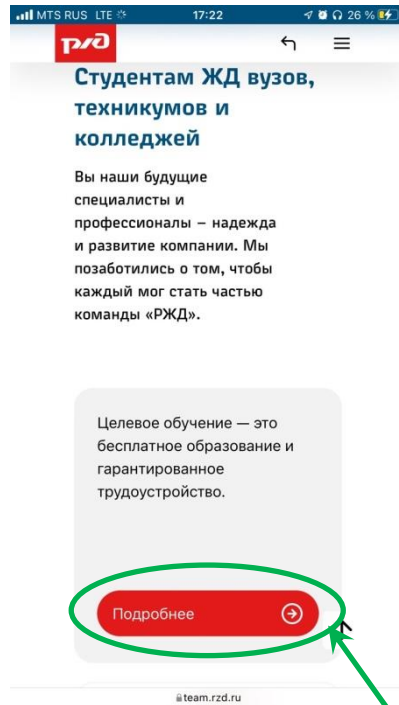

Алгоритм подачи заявки на Карьерном портале

<https://team.rzd.ru>

1 Зайди на сайт
<https://team.rzd.ru>

2 Перейди в раздел «Студентам»

3 Перейди в раздел «Целевое обучение»

4 Поддай заявку

MTS RUS LTE 17:13 24%