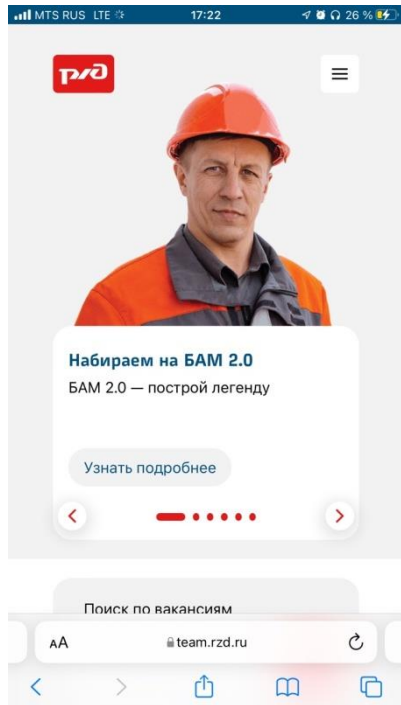

Алгоритм подачи заявки на Карьерном портале

<https://team.rzd.ru>

1 Зайди на сайт
<https://team.rzd.ru>

2 Перейди в раздел «Студентам»

3 Перейди в раздел «Целевое обучение»

4 Поддай заявку

MTS RUS LTE 17:13 24%